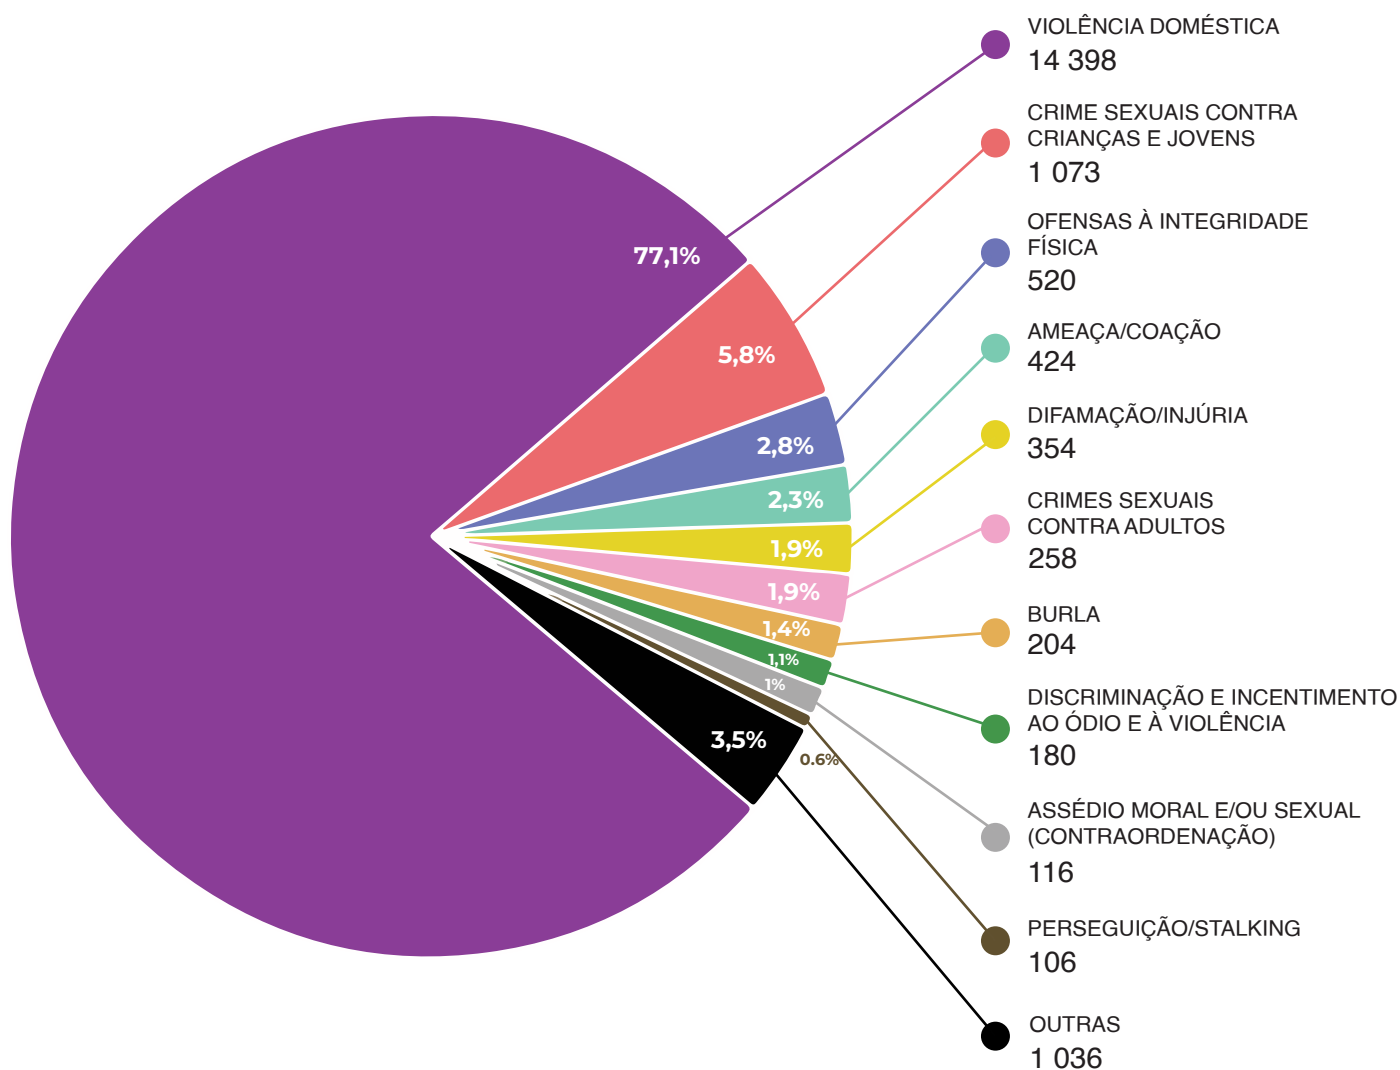

TOP CRIMES & OUTRAS FORMAS DE VIOLÊNCIA

PERFIS DE VÍTIMAS E MÉDIAS ESTATÍSTICAS

PERFIL GERAL DA VÍTIMA APOIADA

SEXO

IDADES

RELAÇÃO DO/A AUTOR/A DO CRIME E DE OUTRAS FORMAS DE VIOLÊNCIA COM A VÍTIMA: